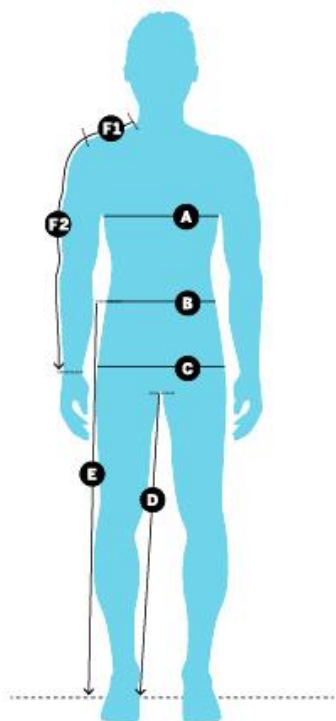

# Größentabelle\* für BIEHLER – Einkleidung

## Skiverband Sachsen

	XS	S	M	L	XL	2XL	3XL
	cm	cm	cm	cm	cm	cm	cm
<b>A</b> Brustumfang	- 91	92 - 95	96 - 99	100 - 103	104 - 107	108 - 111	112 +
<b>B</b> Bundumfang	- 83	84 - 87	88 - 91	92 - 95	96 - 99	100 - 103	104 +
<b>C</b> Hüftumfang	- 88	89 - 94	95 - 98	99 - 102	103 - 106	107 - 110	111 +
<b>D</b> innere Beinlänge bis Ferse	- 76	77 - 78	79 - 80	81 - 82	83 - 84	85 - 86	87 +
<b>E</b> äußere Beinlänge bis Ferse	- 100	102	104,5	106	107	109	110 +
<b>F1 + F2</b> Schulterbreite + Armlänge bis Handgelenk	- 78	79/80	81/82	83/84	85/86	87/88	89 +

\*Größentabelle für Unisex - bzw. Männertextilien